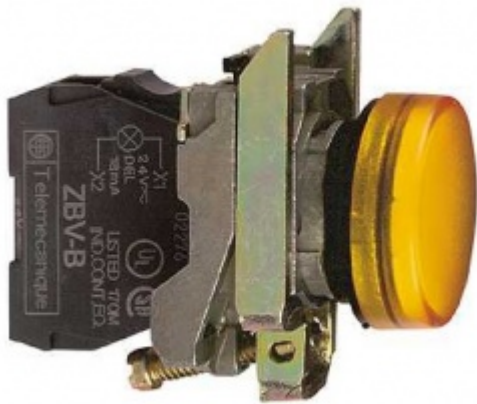

Lampka XB4BVB5 żółta, 24V AC/DC

Producent Schneider Electric

Kod produktu SCH0810110

Numer katalogowy XB4BVB5

Dostępność więcej niż 10 szt

Kontakt z handlowcem

Opis produktu

Wskaźnik świetlny okrągły, dioda LED, 22mm

Dane techniczne

Typ	lampki diodowe
Napięcie zasilania	24 V AC/DC
Kolor	żółty