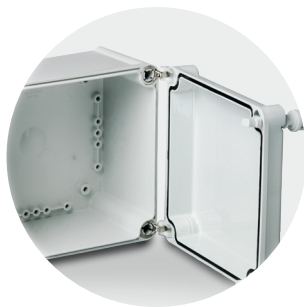

WYMIARY:

190 x 190 x 130 mm – 760 x 560 x 250 mm.

Zawiasy o szerokim kącie otwarcia +180°, umożliwiające łatwy dostęp