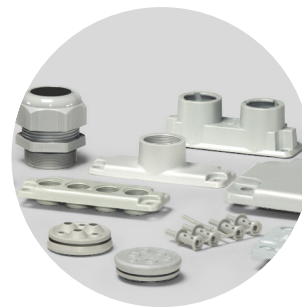

Duży wybór akcesoriów

ROZMIARY I WERSJE PRODUKTOWE

Wymiary	Poliwęglan pokrywa szara		Poliwęglan pokrywa przezroczysta		Poliwęglan pokrywa szara z zawiasami		Poliwęglan, pokrywa przezroczysta z zawiasami		ABS pokrywa szara	
	Kod	Symbol	Kod	Symbol	Kod	Symbol	Kod	Symbol	Kod	Symbol
190 x 190 x 130	5330359	PC 1919 13 G	5330059	PC 1919 13 T	2539505	PC 1919 13 G-2FSH	2539535	PC 1919 13 T-2FSH	5880359	ABS 1919 13 G
190 x 190 x 180	5330369	PC 1919 18 G	5330069	PC 1919 18 T	2539507	PC 1919 18 G-2FSH	2539537	PC 1919 18 T-2FSH		
280 x 190 x 130	5330360	PC 2819 13 G	5330060	PC 2819 13 T	2539509	PC 2819 13 G-2FSH	2539539	PC 2819 13 T-2FSH	5880360	ABS 2819 13 G
280 x 190 x 180	5330370	PC 2819 18 G	5330070	PC 2819 18 T	2539511	PC 2819 18 G-2FSH	2539541	PC 2819 18 T-2FSH		
280 x 280 x 130	5330362	PC 2828 13 G	5330062	PC 2828 13 T	2539517	PC 2828 13 G-2FSH	2539547	PC 2828 13 T-2FSH	5880362	ABS 2828 13 G
280 x 280 x 180	5330372	PC 2828 18 G	5330072	PC 2828 18 T	2539519	PC 2828 18 G-2FSH	2539549	PC 2828 18 T-2FSH	5880372	ABS 2828 18 G
380 x 190 x 130	5330361	PC 3819 13 G	5330061	PC 3819 13 T	2539513	PC 3819 13 G-2FSH	2539543	PC 3819 13 T-2FSH	5880361	ABS 3819 13 G
380 x 190 x 180	5330371	PC 3819 18 G	5330071	PC 3819 18 T	2539515	PC 3819 18 G-2FSH	2539545	PC 3819 18 T-2FSH		
380 x 280 x 130	5330363	PC 3828 13 G	5330063	PC 3828 13 T	2539521	PC 3828 13 G-2FSH	2539551	PC 3828 13 T-2FSH	5880363	ABS 3828 13 G
380 x 280 x 180	5330373	PC 3828 18 G	5330073	PC 3828 18 T	2539523	PC 3828 18 G-2FSH	2539553	PC 3828 18 T-2FSH	5880373	ABS 3828 18 G
560 x 280 x 130	5330364	PC 5628 13 G	5330064	PC 5628 13 T	2539525	PC 5628 13 G-3FSH	2539555	PC 5628 13 T-3FSH		
560 x 380 x 180	5330365	PC 5638 18 G	5330065	PC 5638 18 T	2539527	PC 5638 18 G-3FSH	2539557	PC 5638 18 T-3FSH		
760 x 560 x 250	5330390	PC 7656 25 G								

Grupa produktów	Szafy i układy sterownicze	Układy rozdziału energii	Rozdzielnice	Obudowy zaciskowe	Odgałęźniki instalacyjne	Oprzyrządowanie	Urządzenia elektroniczne
SOLID	●	●	–	●	–	–	–