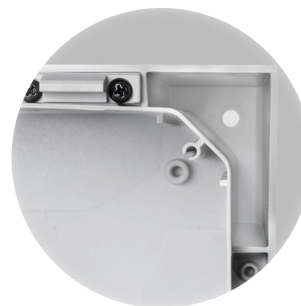

### WYMIARY:

200 x 300 x 150 mm – 800 x 600 x 300 mm

Odporność na korozję

Opatentowany system zawiasów

Wzmocniona konstrukcja

## ROZMIARY I WERSJE PRODUKTOWE

Wymiary	Zamek standardowy drzwi szare		Drzwi z klamką drzwi szare		Zamek standardowy drzwi przeszklone	
	Kod	Symbol	Kod	Symbol	Kod	Symbol
300 x 200 x 150	8120002	ARCA 302015			8120122	ARCA 302015W
400 x 300 x 150	8120006	ARCA 403015	8120086	ARCA 403015S	8120126	ARCA 403015W
400 x 300 x 210	8120007	ARCA 403021	8120087	ARCA 403021S	8120127	ARCA 403021W
500 x 400 x 210	8120011	ARCA 504021	8120091	ARCA 504021S	8120131	ARCA 504021W
600 x 400 x 210	8120012	ARCA 604021	8120092	ARCA 604021S	8120132	ARCA 604021W
700 x 500 x 300	8120017	ARCA 705030	8120097	ARCA 705030S	8120137	ARCA 705030W
800 x 600 x 300	8120019	ARCA 806030	8120099	ARCA 806030S	8120139	ARCA 806030W
200 x 300 x 150	8120020	ARCA 203015			8120140	ARCA 203015W
300 x 400 x 150	8120022	ARCA 304015			8120142	ARCA 304015W
300 x 400 x 210	8120023	ARCA 304021			8120143	ARCA 304021W
400 x 500 x 210	8120025	ARCA 405021	8120105	ARCA 405021S	8120145	ARCA 405021W
400 x 600 x 210	8120026	ARCA 406021	8120106	ARCA 406021S	8120146	ARCA 406021W
500 x 700 x 300	8120031	ARCA 507030	8120111	ARCA 507030S	8120151	ARCA 507030W
600 x 800 x 300	8120029	ARCA 608030	8120109	ARCA 608030S	8120149	ARCA 608030W