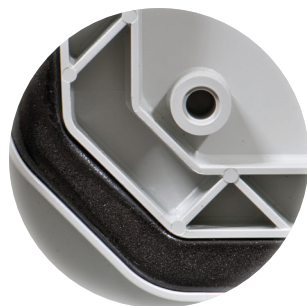

Szeroka uszczelka i wzmacniana kratownicą ramka drzwi zapewnia ich stabilność i sztywność