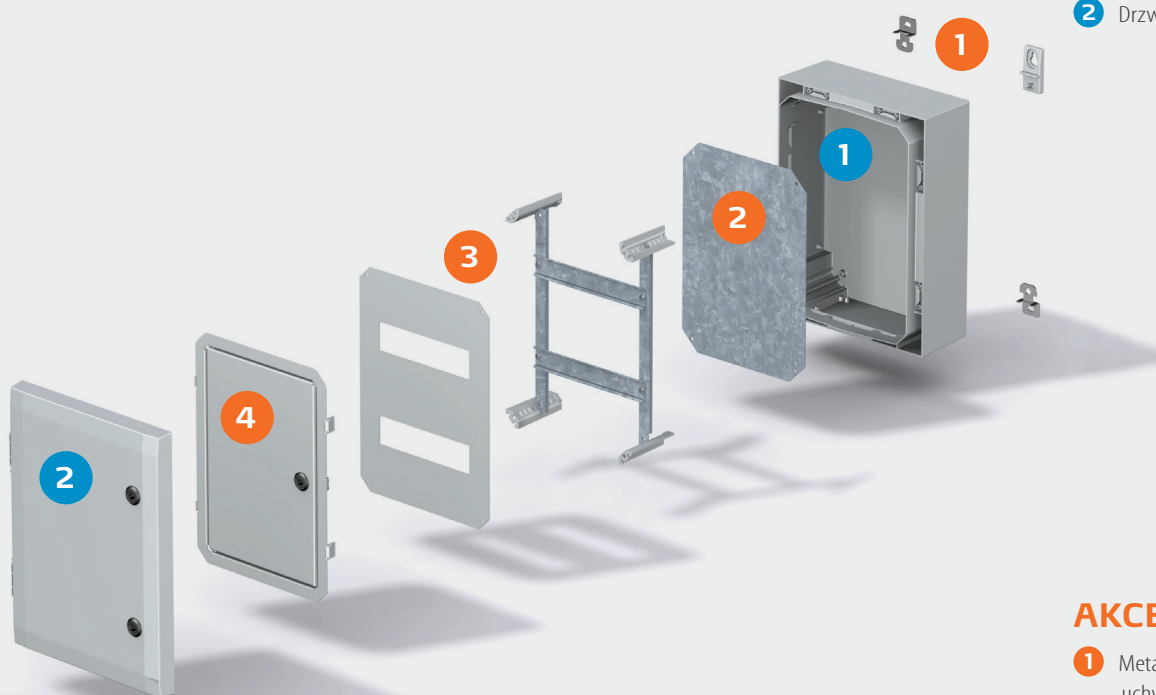

### WYMIARY:

200 x 300 x 150 mm – 800 x 600 x 300 mm

Odporność na korozję

Opatentowany system zawiasów

Wzmocniona konstrukcja

Grupa produktów	Szafy i układy sterownicze	Układy rozdziału energii	Rozdzielnice	Obudowy zaciskowe	Odgłęźniki instalacyjne	Oprzyrządowanie	Urządzenia elektroniczne
ARCA	●	●	–	–	–	–	–

Wytrzymałe szafki do stosowania w trudnych warunkach

### Zawiera:

Podstawę szafki, drzwi z uszczelką PUR, płytę montażową, śruby do montażu płyty montażowej, zamek dwupiórkowy 3 mm z kluczem, prowadnicę drzwi. W wersji S - klamka z zamknięciem dwupunktowym. W wersji W - szafki z przeszklonymi drzwiami.

### AKCESORIA:

- 1 Metalowe lub plastikowe zestawy uchwytów montażowych (4 szt.), zawierają śruby.
- 2 Płyta montażowa, stal ocynkowana
- 3 Rama z szynami DIN i maskownicą
- 4 Drzwi wewnętrzne