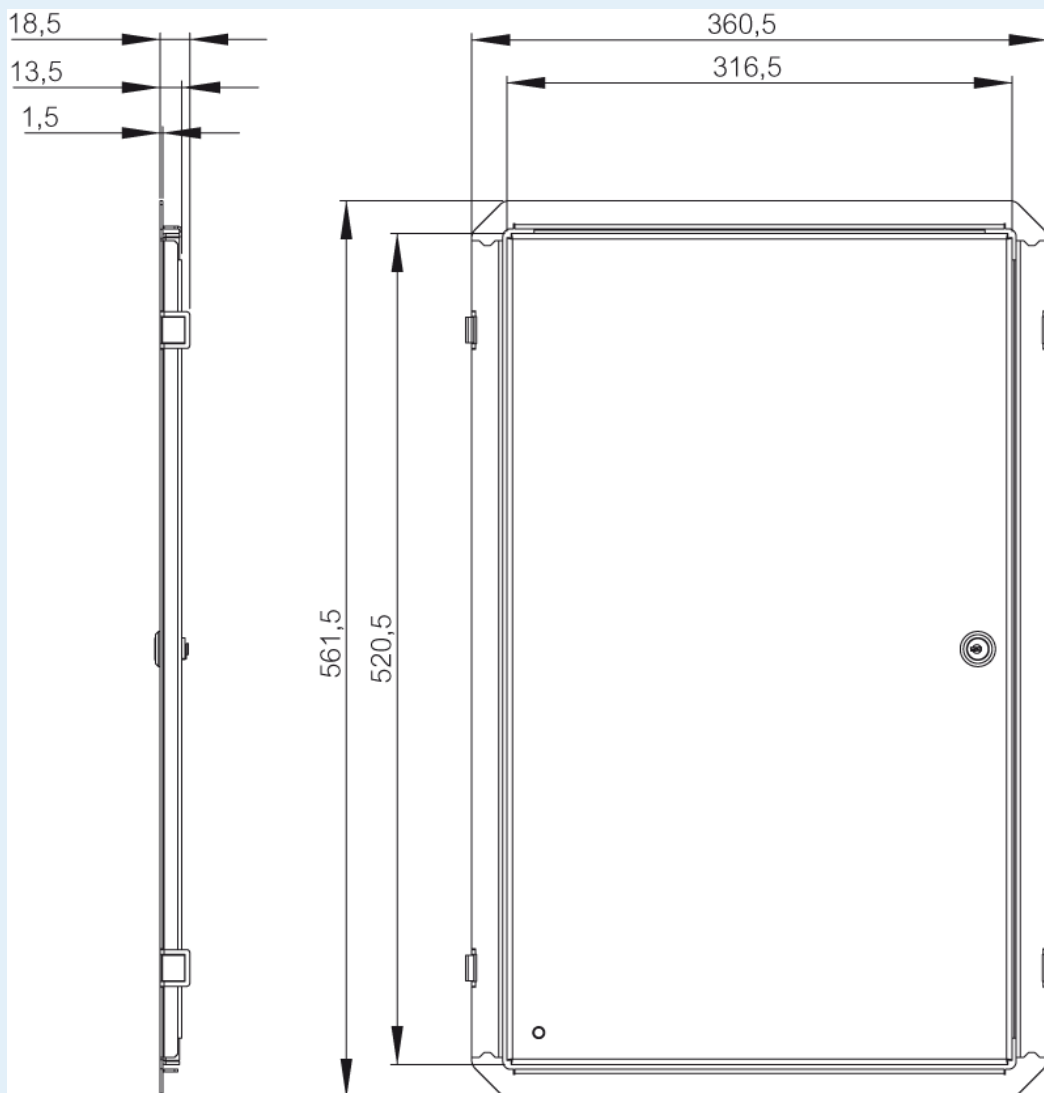

IDS ARCA 6040

FIBOX
Enclosing innovations

Sample image

Order symbol : IDS ARCA 6040

EAN : 6418074082411

Kod produktu : 8120716

Opis : Zestaw drzwi wewnętrznych

Uwagi : Stal ocynkowana, dla wielkości 600x400x210

Wymiary :	Height	Width	Depth
mm :	585	385	35

Ochrona i odporność: :

electrical_insulation :	Not insulated
-------------------------	---------------

Odporność na UV :	-
-------------------	---

Materiały :

Materiał: :	Aluminum
-------------	----------