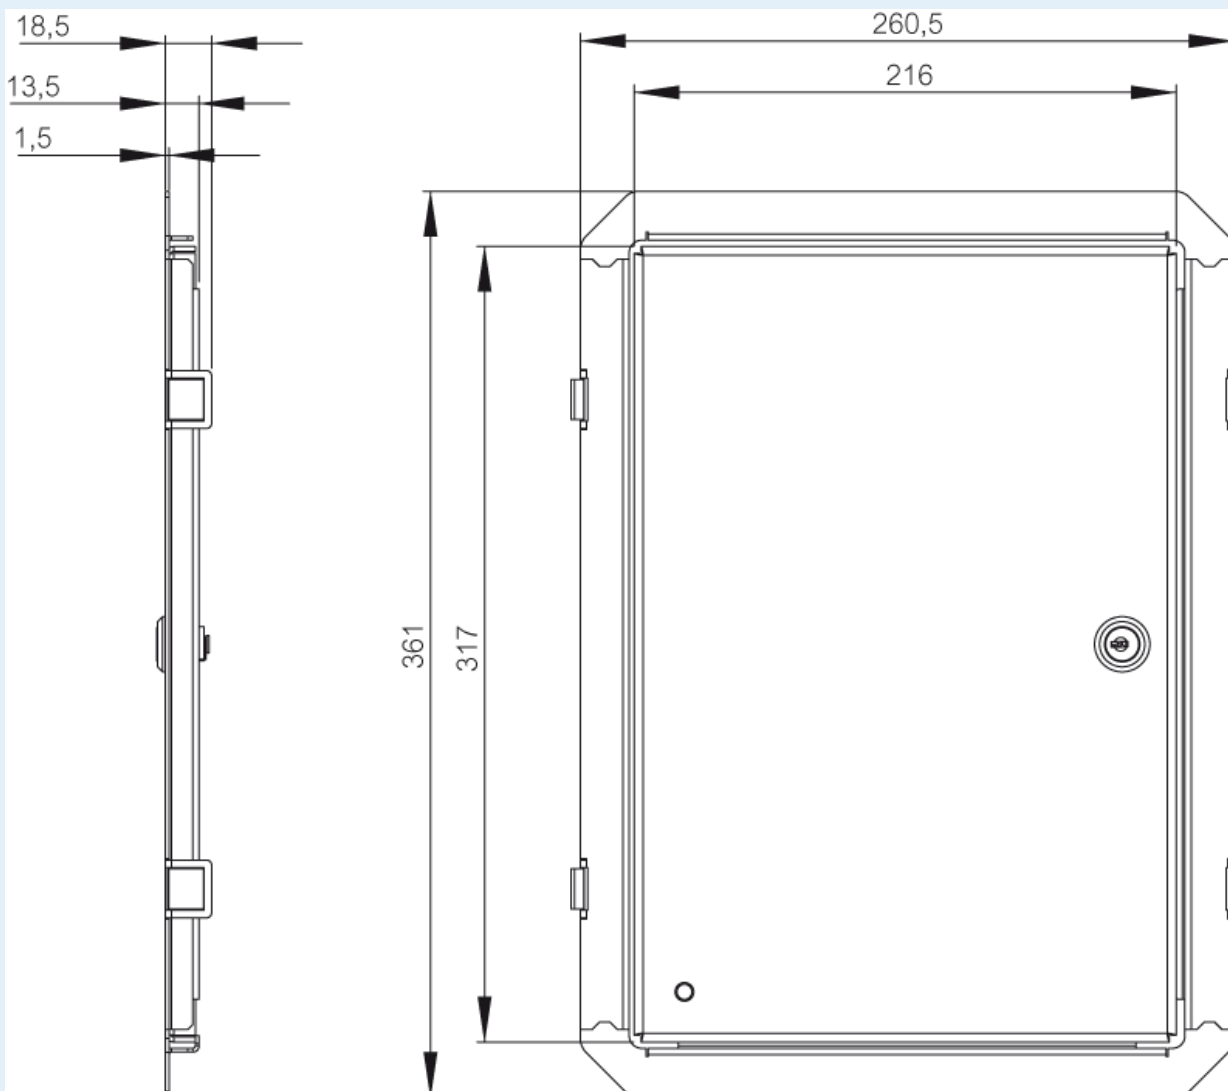

IDS ARCA 4030

FIBOX
Enclosing innovations

Sample image

Order symbol : IDS ARCA 4030

EAN : 6418074082381

Kod produktu : 8120713

Opis : Zestaw drzwi wewnętrznych

Uwagi : Stal ocynkowana, dla wielkości 400x300x150/210

Wymiary :	Height	Width	Depth
mm :	385	285	35

Ochrona i odporność: :

electrical_insulation :	Not insulated
-------------------------	---------------

Odporność na UV :	-
-------------------	---

Materiały :

Materiał: :	Aluminum
-------------	----------