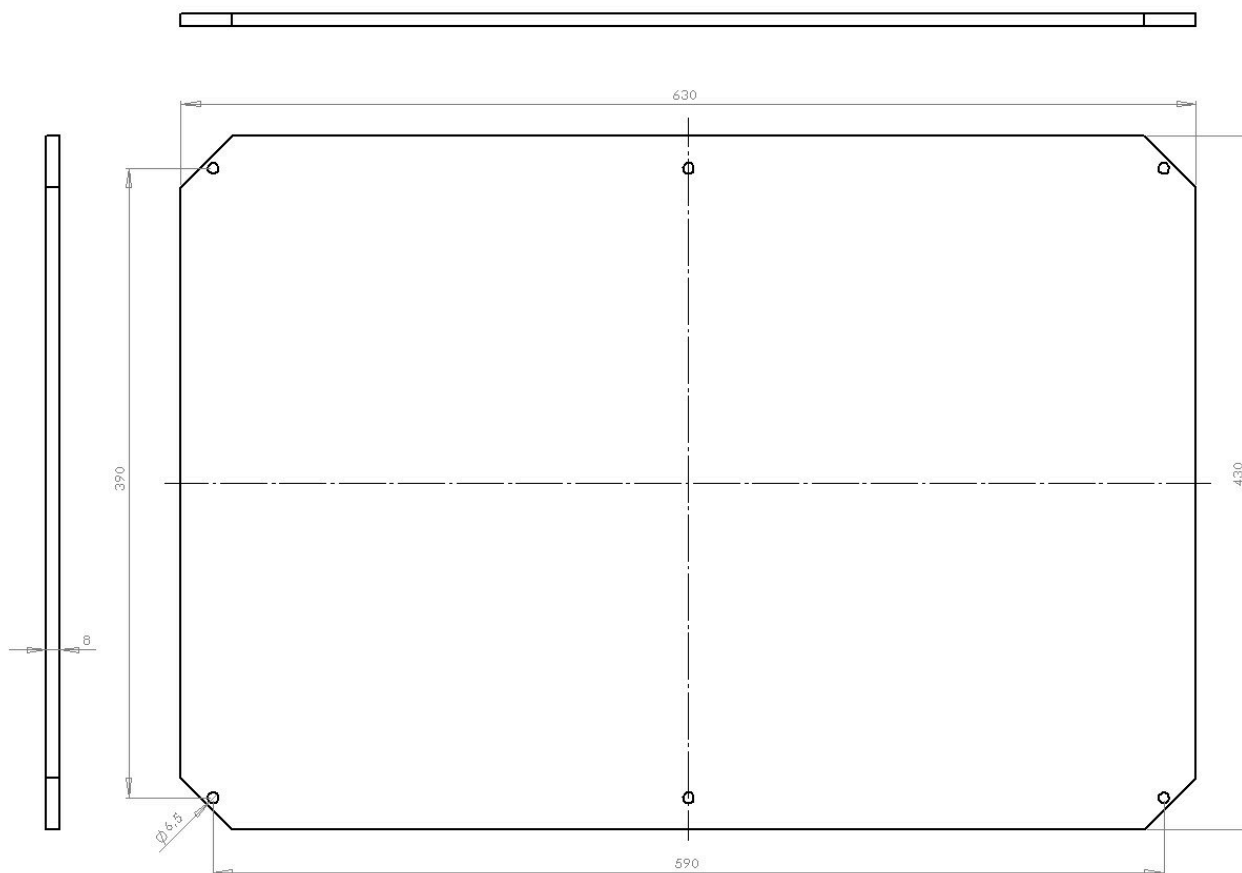

# MPX ARCA 7050

**FIBOX**  
Enclosing innovations

Sample image

**Order symbol :** MPX ARCA 7050

**EAN :** 6418074082701

**Kod produktu :** 8120748

**Opis :** Płyta montażowa

**Uwagi :** Izolowana, dla wielkości 700x500x300

<b>Wymiary :</b>	<b>Height</b>	<b>Width</b>	<b>Depth</b>
mm :	630	430	15

**Ochrona i odporność: :**

electrical_insulation :	Not insulated
Odporność na UV :	-

**Materiały :**