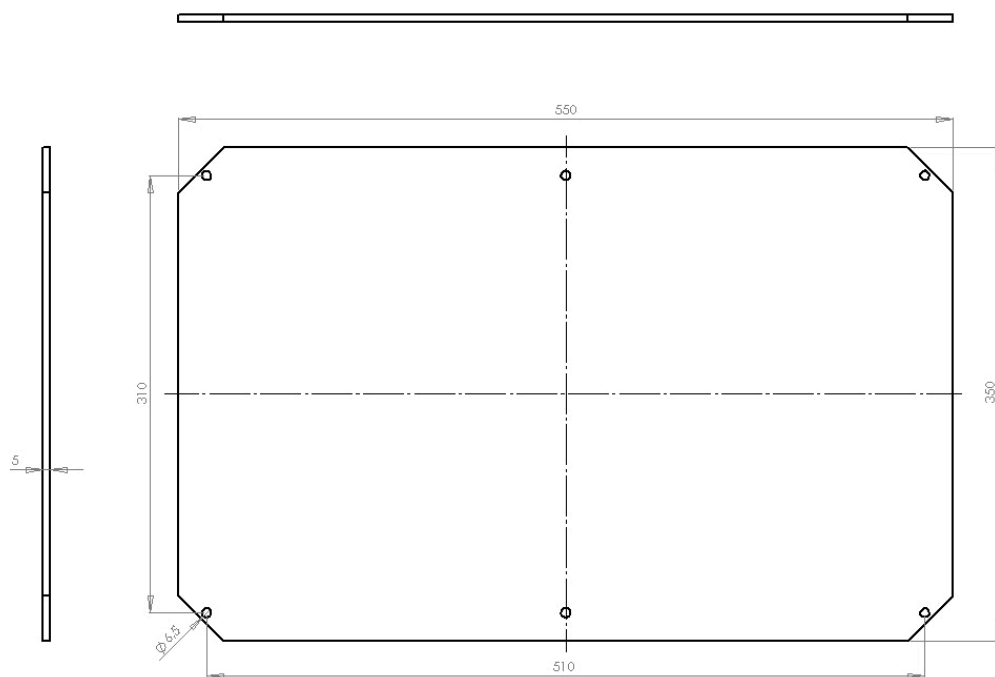

# MPX ARCA 6040

**FIBOX**  
Enclosing innovations

Sample image

**Order symbol :** MPX ARCA 6040

**EAN :** 6418074082688

**Kod produktu :** 8120746

**Opis :** Płyta montażowa

**Uwagi :** Izolowana, dla wielkości 600x400x210

<b>Wymiary :</b>	<b>Height</b>	<b>Width</b>	<b>Depth</b>
mm :	550	350	5

**Ochrona i odporność: :**

electrical_insulation :	Not insulated
-------------------------	---------------

Odporność na UV :	-
-------------------	---