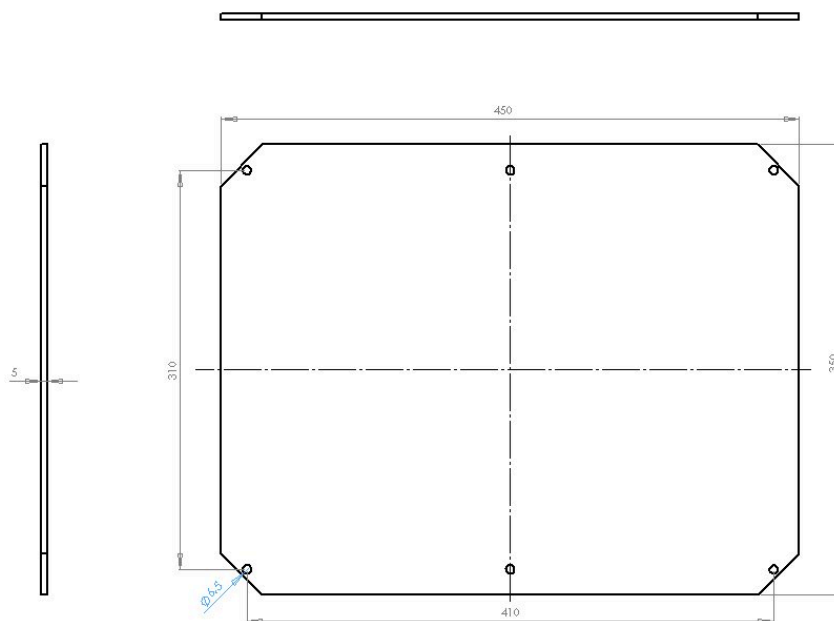

# MPX ARCA 5040

**FIBOX**  
Enclosing innovations

Sample image

**Order symbol :** MPX ARCA 5040

**EAN :** 6418074082671

**Kod produktu :** 8120745

**Opis :** Płyta montażowa

**Uwagi :** Izolowana, dla wielkości 500x400x210

<b>Wymiary :</b>	<b>Height</b>	<b>Width</b>	<b>Depth</b>
mm :	450	350	5

**Ochrona i odporność: :**

electrical_insulation :	Not insulated
Odporność na UV :	-

**Materiały :**