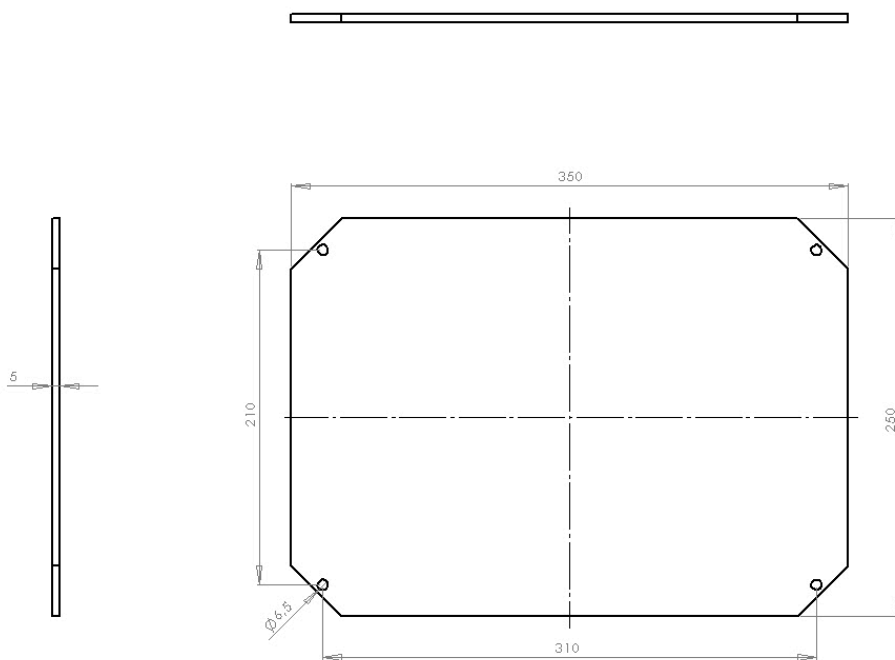

MPX ARCA 4030

FIBOX
Enclosing innovations

Sample image

Order symbol : MPX ARCA 4030

EAN : 6418074082657

Kod produktu : 8120743

Opis : Płyta montażowa

Uwagi : Izolowana, dla wielkości 400x300x150/210

Wymiary :	Height	Width	Depth
mm :	350	250	15

Ochrona i odporność: :

electrical_insulation :	Not insulated
Odporność na UV :	-

Materiały :