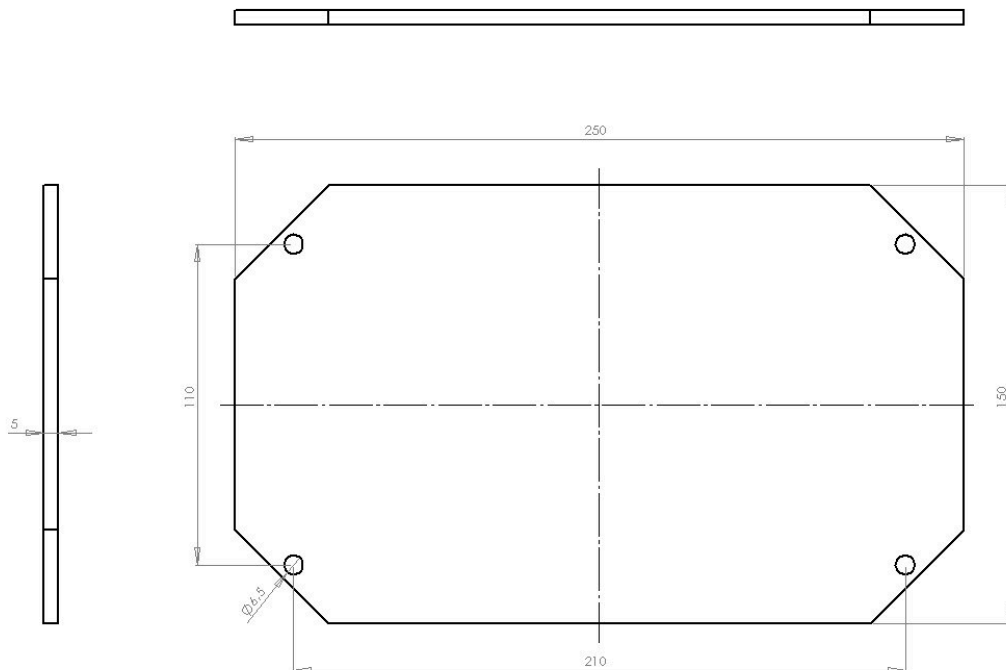

# MPX ARCA 3020

**FIBOX**  
Enclosing innovations

Sample image

**Order symbol :** MPX ARCA 3020

**EAN :** 6418074082633

**Kod produktu :** 8120741

**Opis :** Płyta montażowa

**Uwagi :** Izolowana, dla wielkości 300x200x150

<b>Wymiary :</b>	<b>Height</b>	<b>Width</b>	<b>Depth</b>
mm :	250	150	15

**Ochrona i odporność: :**

electrical_insulation :	Not insulated
Odporność na UV :	-

**Materiały :**