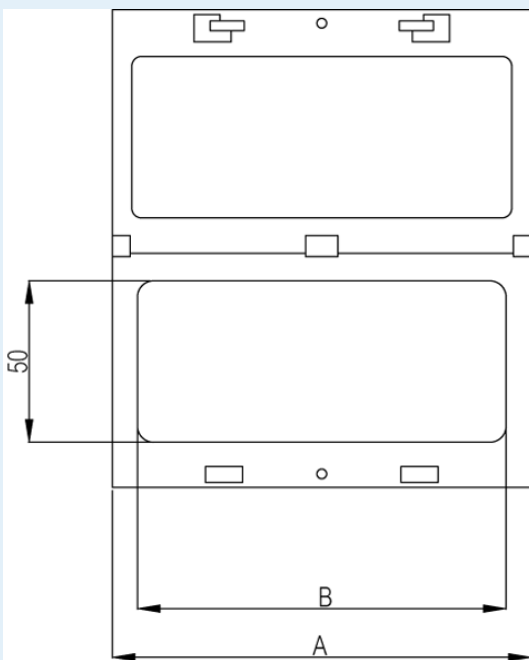

L 08

Sample image

Order symbol : L 08

EAN : 6418074035516

Kod produktu : 3730663

Opis : Okienko dla 8 modułów

Uwagi : bez przyciemnienia

| TYPE | A | B |
|------|-------|-----|
| L02 | 59 | 44 |
| L04 | 94.5 | 78 |
| L06 | 129.5 | 114 |
| L08 | 163 | 146 |
| L10 | 200 | 183 |

| Wymiary : | Height | Width | Depth |
|------------------|---------------|--------------|--------------|
| mm : | 162 | 77 | 1 |

Materiały :

Zakresy temperatur pracy: :

Ochrona i odporność: :

| | |
|--------------------------------------|---------------|
| Ingress protection (EN 60529): | IP65; |
| Wytrzymałość mechaniczna (EN 62262): | IK08; |
| electrical_insulation : | Not insulated |
| Odporność na UV : | - |