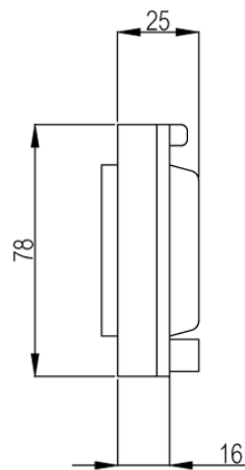

L 08

Sample image

Order symbol : L 08

EAN : 6418074035516

Kod produktu : 3730663

Opis : Okienko dla 8 modułów

Uwagi : bez przyciemnienia

| TYPE | A | B |
|------|-------|-----|
| L02 | 59 | 44 |
| L04 | 94.5 | 78 |
| L06 | 129.5 | 114 |
| L08 | 163 | 146 |
| L10 | 200 | 183 |

| Wymiary : | Height | Width | Depth |
|------------------|---------------|--------------|--------------|
| mm : | 162 | 77 | 1 |

Materiały :

Zakresy temperatur pracy: :

Ochrona i odporność: :

| | |
|--------------------------------------|---------------|
| Ingress protection (EN 60529): | IP65; |
| Wytrzymałość mechaniczna (EN 62262): | IK08; |
| electrical_insulation : | Not insulated |
| Odporność na UV : | - |