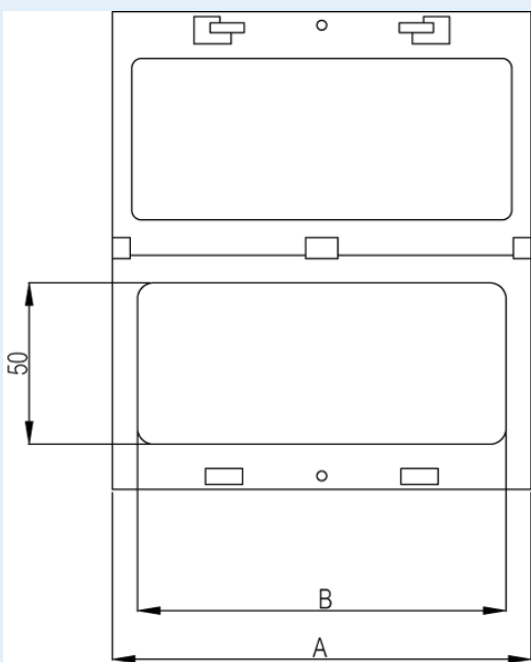

# L 06

Sample image

**Order symbol :** L 06

**EAN :** 6418074035509

**Kod produktu :** 3730662

**Opis :** Okienko dla 6 modułów

**Uwagi :** bez przyciemnienia

TYPE	A	B
L02	59	44
L04	94.5	78
L06	129.5	114
L08	163	146
L10	200	183

<b>Wymiary :</b>	<b>Height</b>	<b>Width</b>	<b>Depth</b>
mm :	130	77	1

**Materiały :**

**Zakresy temperatur pracy: :**

**Ochrona i odporność: :**

Ingress protection (EN 60529):	IP65;
Wytrzymałość mechaniczna (EN 62262):	IK08;
electrical_insulation :	Not insulated
Odporność na UV :	-