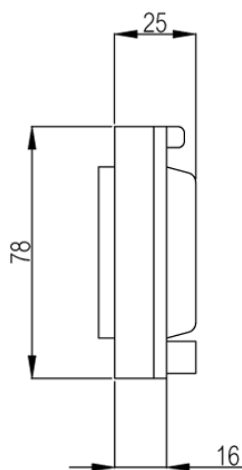

# L 06

Sample image

**Order symbol :** L 06

**EAN :** 6418074035509

**Kod produktu :** 3730662

**Opis :** Okienko dla 6 modułów

**Uwagi :** bez przyciemnienia

TYPE	A	B
L02	59	44
L04	94.5	78
L06	129.5	114
L08	163	146
L10	200	183

<b>Wymiary :</b>	<b>Height</b>	<b>Width</b>	<b>Depth</b>
mm :	130	77	1

**Materiały :**

**Zakresy temperatur pracy: :**

**Ochrona i odporność: :**

Ingress protection (EN 60529):	IP65;
Wytrzymałość mechaniczna (EN 62262):	IK08;
electrical_insulation :	Not insulated
Odporność na UV :	-