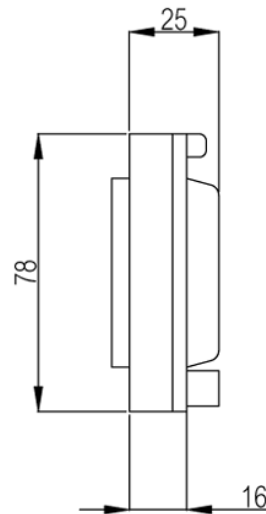

L 02

Sample image

Order symbol : L 02

EAN : 6418074031693

Kod produktu : 3730660

Opis : Okienko dla 2 modułów

Uwagi : bez przyciemnienia

TYPE	A	B
L02	59	44
L04	94.5	78
L06	129.5	114
L08	163	146
L10	200	183

Wymiary : **Height** **Width** **Depth**

mm : 60 77 1

Materiały :**Zakresy temperatur pracy: :****Ochrona i odporność: :**

Ingress protection (EN 60529): IP65;

Wytrzymałość mechaniczna (EN 62262): IK08;

electrical_insulation : Not insulated