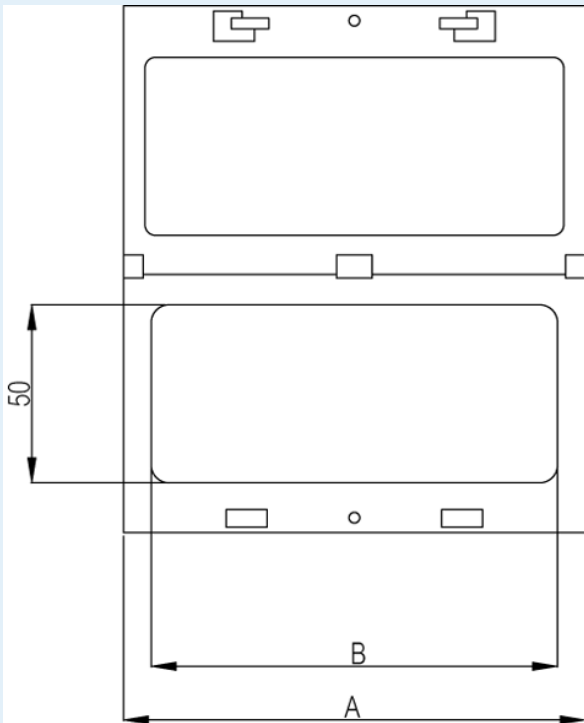

L 02

Sample image

Order symbol : L 02

EAN : 6418074031693

Kod produktu : 3730660

Opis : Okienko dla 2 modułów

Uwagi : bez przyciemnienia

TYPE	A	B
L02	59	44
L04	94.5	78
L06	129.5	114
L08	163	146
L10	200	183

Wymiary : **Height** **Width** **Depth**

mm : 60 77 1

Materiały :**Zakresy temperatur pracy: :****Ochrona i odporność: :**

Ingress protection (EN 60529): IP65;

Wytrzymałość mechaniczna (EN 62262): IK08;

electrical_insulation : Not insulated