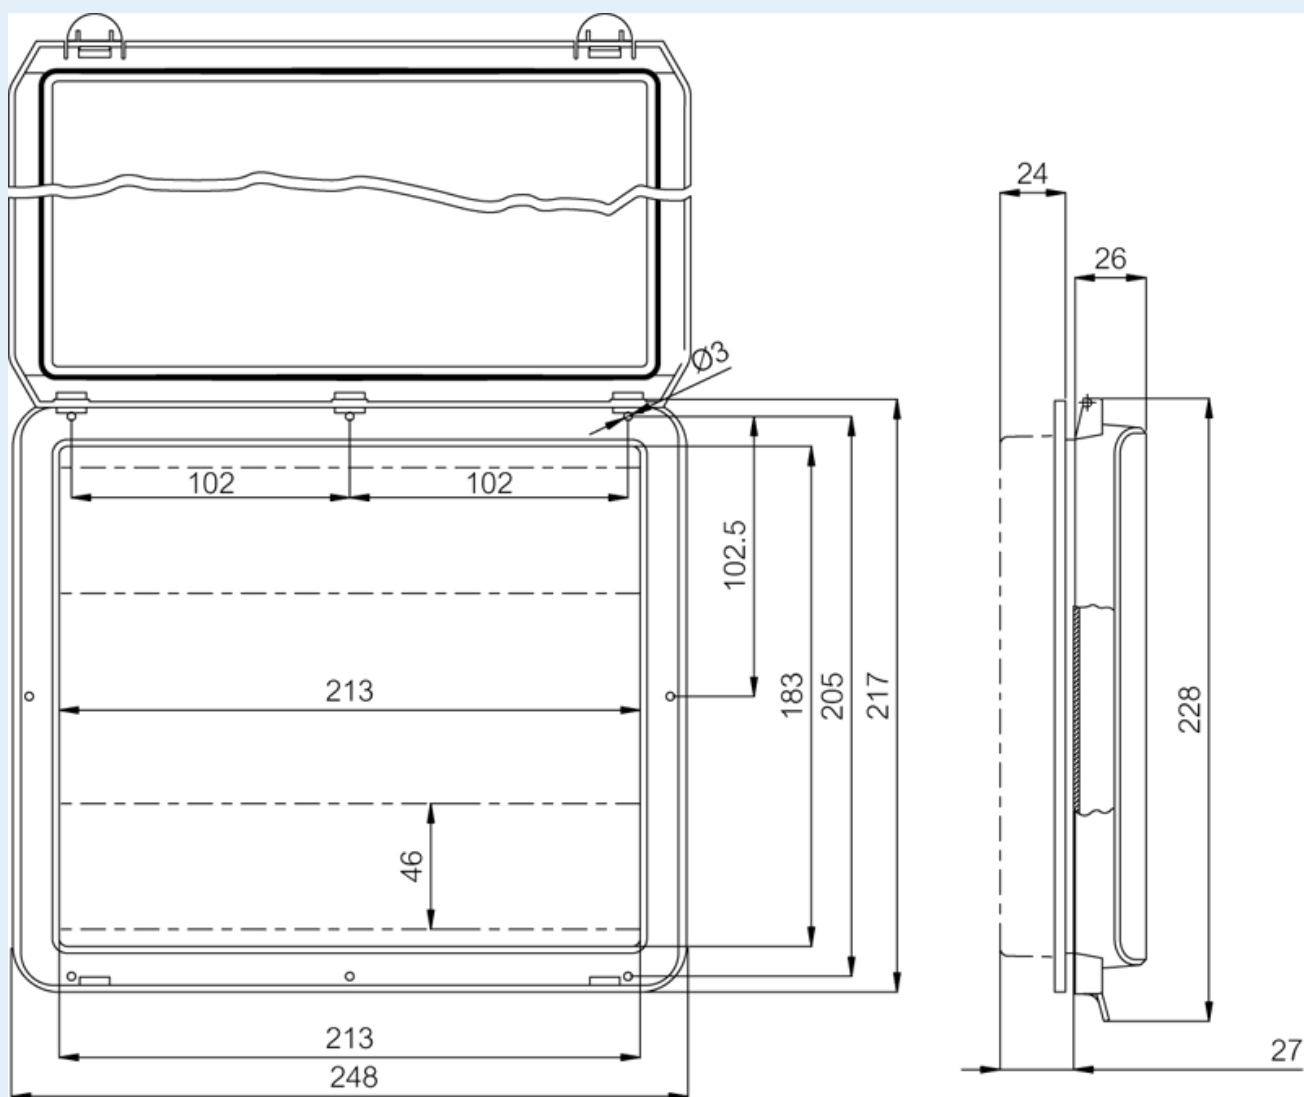

L 24 II

Sample image

Order symbol : L 24 II

EAN : 6418074036858

Kod produktu : 3730776

Opis : Okienko dla 24 modułów

Uwagi : przyciemniane

Wymiary :	Height	Width	Depth
mm :	248	218	53

Materiały :

Materiał :	Poliwęglan (PC)
Materiał uszczelki :	Poliuretan

Zakresy temperatur pracy: :

Temperature °C (continuous) :	-40 ... 80
-------------------------------	------------

Ochrona i odporność: :

Ingress protection (EN 60529):	IP65;
Wytrzymałość mechaniczna (EN 62262):	IK08;
electrical_insulation :	Not insulated
Odporność na UV :	-
Klasa palności :	UL 94 V0
Glow Wire Test (IEC 695-2-1) °C :	960C