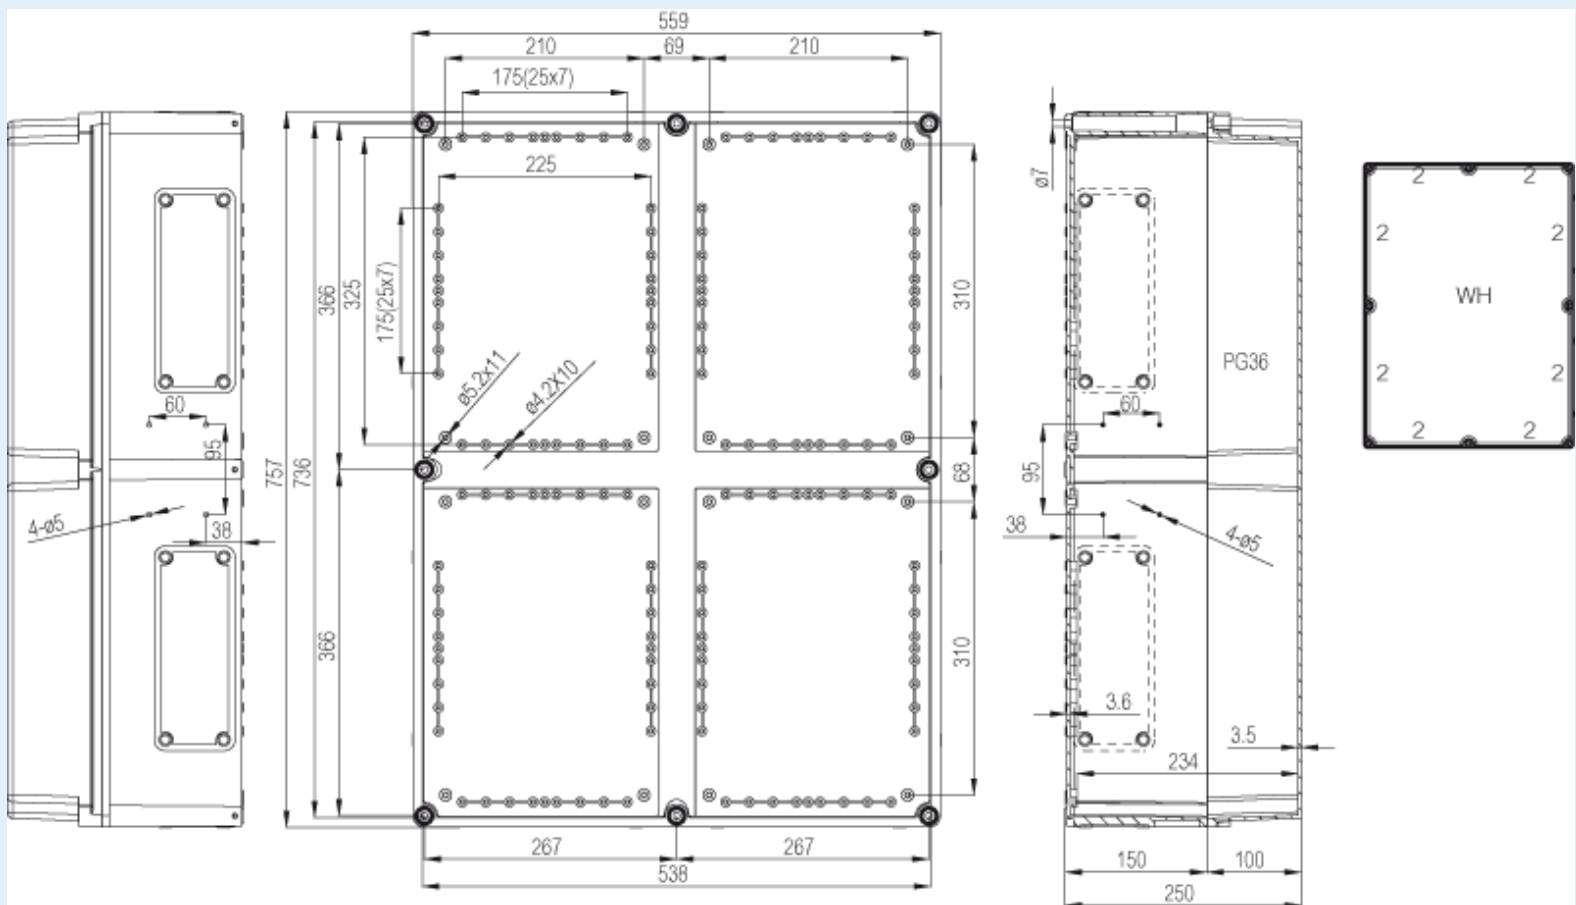

EKWH NEW

200 x 200

Sample image

Order symbol : EKWH NEW

Kod produktu : 3530907

Opis : Podstawa PC głębokości 150 mm

Uwagi : 8 przetłoczeń wlk. 2

EAN : 6418074042958

El. number :

- Finlandia : 3420316
- Dania : 8212006645
- Szwecja : 2537830

Wymiary :

	Height	Width	Depth
mm :	760	560	150
inch :	29.92	22.05	5.91

Akcesoria :

EKUVT	Mounting plate, for enclosures: (518 x 338 x 1)
-------	--