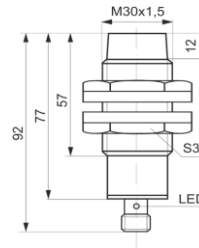

Indukcyjne czujniki zbliżeniowe / *Inductive proximity sensors - AC*

PCIA

**PCIA 15**

Strefa działania: 0 ÷ 15 mm  
 Czoło: niewbudowane  
 Funkcja wyjściowa: N.O. / N.C.  
 Obudowa: mosiądz niklowany, M30x1,5

*Operating distance: 0 ÷ 15 mm*  
*Mounting: non-flush*  
*Output function: N.O. / N.C.*  
*Housing: nickel-plated brass, M30x1,5*

 wyjście kablowe / *cablе output*

 wyjście konektorowe / *plug output*

Nominalna strefa działania / <i>Rated operating distance</i>	15 mm
Tolerancja strefy działania / <i>Tolerance of operating distance</i>	≤ 10 %
Robocza strefa działania / <i>Assured operating distance</i>	0 ÷ 12 mm
Histeresa przełączania / <i>Switching hysteresis</i>	≤ 20 %
Napięcie zasilania / <i>Supply voltage</i>	90 ÷ 250 V AC
Prąd obciążenia / <i>Output current</i>	10 ÷ 200 mA
Napięcie szczytowe / <i>Voltage drop</i>	8,5 V AC
Powtarzalność / <i>Repeatability</i>	0,5 mm
Maks. częstotliwość przełączania / <i>Max switching frequency</i>	5 Hz
Sygnalizacja / <i>LED indicator</i>	żółta / <i>yellow</i>
Temperatura pracy / <i>Ambient temperature range</i>	-25°C ÷ +70°C
Stopień ochrony / <i>Protection standard</i>	IP 67
Wibracje / <i>Vibration</i>	t ≤ 55 Hz, a <sub>max</sub> = 1mm
Udary / <i>Shock</i>	b <sub>max</sub> ≤ 30g, t = 0,011 sek
Masa / <i>Weight</i>	150 g, z kablem / <i>with cable</i> 105 g, z konektorem / <i>with plug</i>

Wyjście / <i>Connection</i>	kabel / <i>cablе</i> 3 x 0,34 mm <sup>2</sup> , 2 mb	konektor / <i>plug</i> M12, 4-pin
-----------------------------	--	-----------------------------------

<b>Typ / Type</b>	NO	<b>PCIA 15Z</b>	<b>PCIA 15ZK</b>
	NC	<b>PCIA 15R</b>	<b>PCIA 15RK</b>