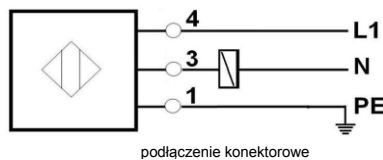

Na zamówienie w wykonaniu specjalnym:
- długość przewodu wyjściowego inna niż 2 mb

Available upon request:
- various cable length

SELS sp.z o.o. sp. k. 02-641 Warsaw Poland, ul. Malawskiego 5a
tel.: +48 22 848 08 42, 848 52 81, fax. +48 22 848 16 48
e-mail: sels@sels.pl, <http://www.sels.pl>
e-shop: <http://czujniki.com.pl>