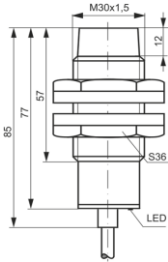

Indukcyjne czujniki zbliżeniowe / *Inductive proximity sensors - AC*

PCIA

**PCIA 15**

Strefa działania: 0 ÷ 15 mm  
 Czoło: niewbudowane  
 Funkcja wyjściowa: N.O. / N.C.  
 Obudowa: mosiądz niklowany, M30x1,5

*Operating distance: 0 ÷ 15 mm*  
*Mounting: non-flush*  
*Output function: N.O. / N.C.*  
*Housing: nickel-plated brass, M30x1,5*

 wyjście kablowe / *cablе output*

 wyjście konektorowe / *plug output*

Nominalna strefa działania / <i>Rated operating distance</i>	15 mm
Tolerancja strefy działania / <i>Tolerance of operating distance</i>	≤ 10 %
Robocza strefa działania / <i>Assured operating distance</i>	0 ÷ 12 mm
Histeresa przełączania / <i>Switching hysteresis</i>	≤ 20 %
Napięcie zasilania / <i>Supply voltage</i>	90 ÷ 250 V AC
Prąd obciążenia / <i>Output current</i>	10 ÷ 200 mA
Napięcie szczytowe / <i>Voltage drop</i>	8,5 V AC
Powtarzalność / <i>Repeatability</i>	0,5 mm
Maks. częstotliwość przełączania / <i>Max switching frequency</i>	5 Hz
Sygnalizacja / <i>LED indicator</i>	żółta / <i>yellow</i>
Temperatura pracy / <i>Ambient temperature range</i>	-25°C ÷ +70°C
Stopień ochrony / <i>Protection standard</i>	IP 67
Wibracje / <i>Vibration</i>	t ≤ 55 Hz, a <sub>max</sub> = 1mm
Udary / <i>Shock</i>	b <sub>max</sub> ≤ 30g, t = 0,011 sek
Masa / <i>Weight</i>	150 g, z kablem / <i>with cable</i> 105 g, z konektorem / <i>with plug</i>

Wyjście / <i>Connection</i>	kabel / <i>cablе</i> 3 x 0,34 mm <sup>2</sup> , 2 mb	konektor / <i>plug</i> M12, 4-pin
-----------------------------	--	-----------------------------------

<b>Typ / Type</b>	NO	<b>PCIA 15Z</b>	<b>PCIA 15ZK</b>
	NC	<b>PCIA 15R</b>	<b>PCIA 15RK</b>