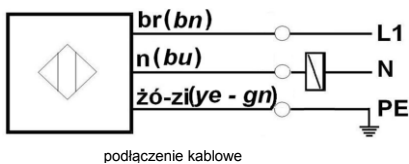

Na zamówienie w wykonaniu specjalnym:
- długość przewodu wyjściowego inna niż 2 mb

Available upon request:
- various cable length

SELS sp.z o.o. sp. k. 02-641 Warsaw Poland, ul. Malawskiego 5a
tel.: +48 22 848 08 42, 848 52 81, fax. +48 22 848 16 48
e-mail: sels@sels.pl, <http://www.sels.pl>
e-shop: <http://czujniki.com.pl>